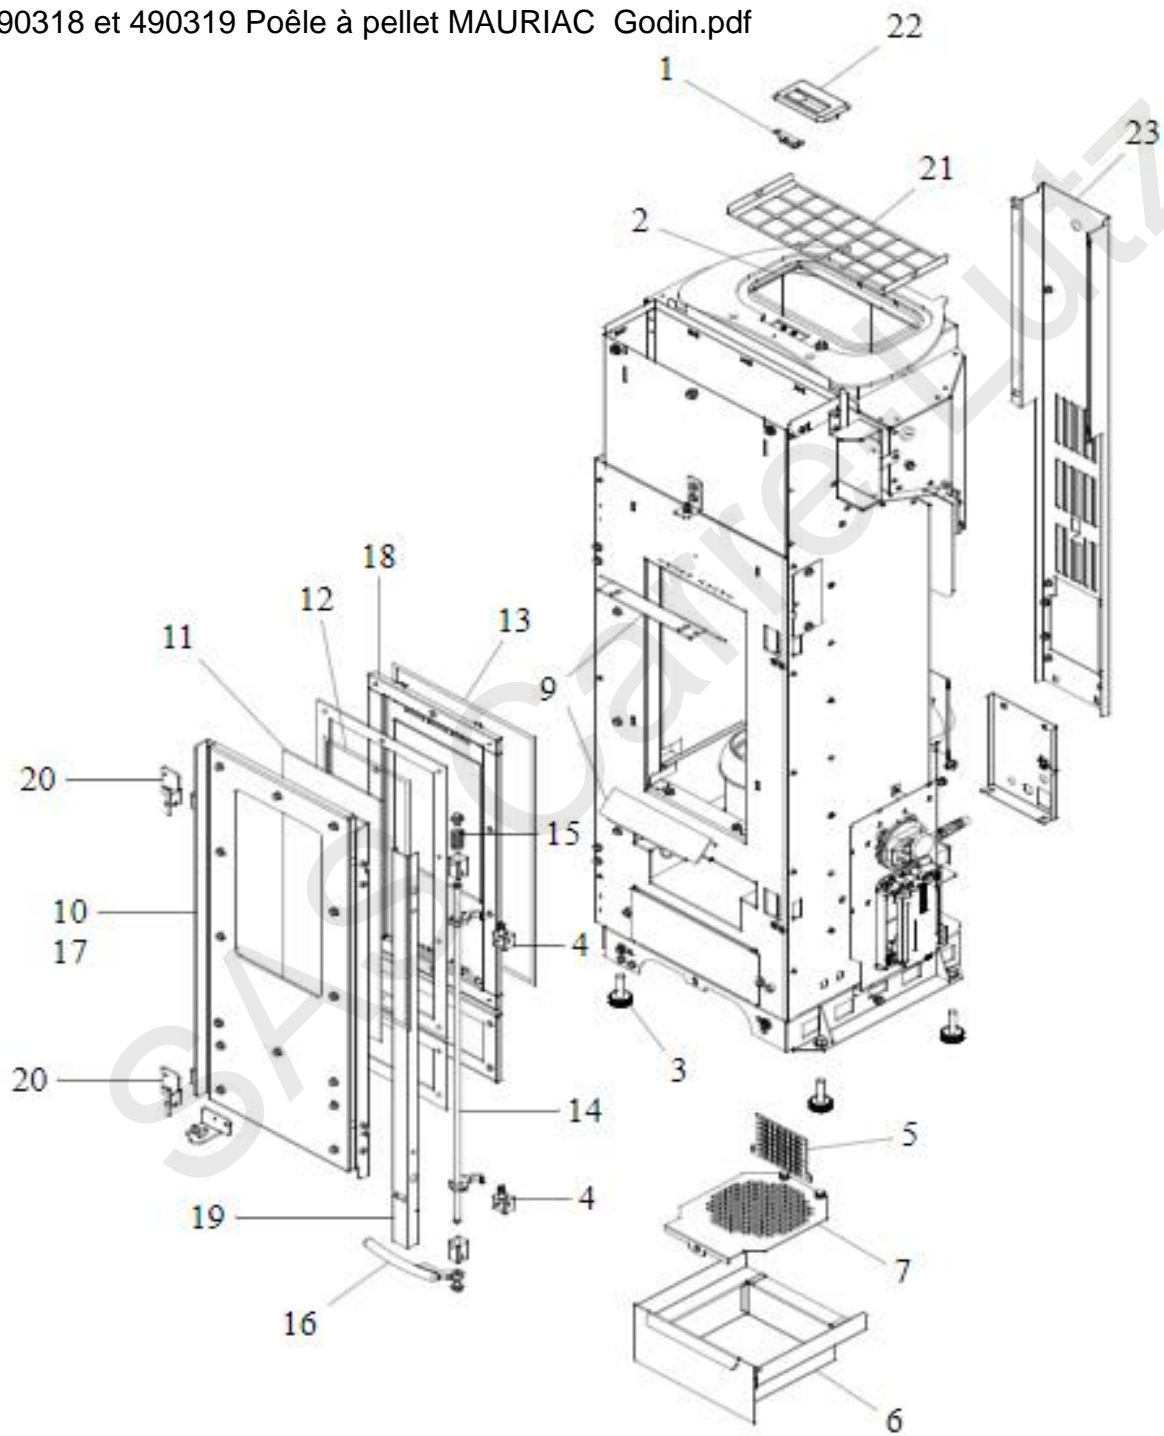

490318 et 490319 Poêle à pellet MAURIAC Godin.pdf