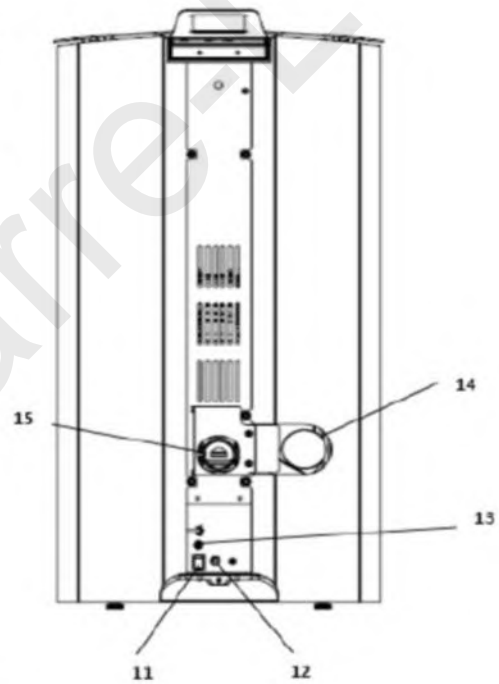

OPTION:
PORTE ESTHÉTIQUE VITRÉE

Nom appareil	n° art Godin	n° art Fournisseur	Libelle article	Position	Commentaire
MAURIAC (RC)	00001309269	895717970	FERMETURE POELE 895717970	1	
MAURIAC	00001309026	895731390	SONDE T°FUMEEES 895731390	1	attention version que sur le MAURIAC
MAURIAC (RC)	CPS10875	S10875	COUVERCLE	1	
MAURIAC (RC)					
MAURIAC	00001309029	895726550	SONDE AVEC TROU 895726550	2	attention version que sur le MAURIAC
MAURIAC (RC)	00001309294	895702570	PIEDS APPUI 4 PIECES 895702570	3	
MAURIAC	00001309030	895727180	SONDE T° AMBIANT 895727180	3	attention version que sur le MAURIAC
MAURIAC (RC)	00001309315	895733770	GUIDE 895733770	4	
MAURIAC (RC)	CPS10872	S10872	HABILLAGE DROIT	4	
MAURIAC (RC)	CPS10873	S10873	HABILLAGE GAUCHE	4	
MAURIAC (RC)	00001309329	895735820	GRILLE PROTECTION 895735820	5	
	00001309319	895734110	TIROIR CEND. COMPLET 895734110	6	
MAURIAC (RC)					
MAURIAC (RC)	CPA10293	A10293	PORTE ESTHETIQUE	8	
MAURIAC (RC)	00001309321	895734130	DEFLECTEUR VERRE 895734130	9	
MAURIAC (RC)	CPS10874	S10874	DESSUS	9	
MAURIAC (RC)	00001309343	895742220	PTE FOYER (COMPLET) 895742220	10	
MAURIAC (RC)	CPS10870192	S10870	COTE DROIT BLANC	10	attention couleur
MAURIAC (RC)	CPS10870132	S10870	COTE DROIT BEIGE	10	attention couleur
MAURIAC (RC)	CPS10870191	S10870	COTE DROIT BRONZE	10	attention couleur
MAURIAC (RC)	CPS10870141	S10870	COTE DROIT ROUGE	10	attention couleur
MAURIAC (RC)	CPS10870142	S10870	COTE DROIT MARRON	10	attention couleur
MAURIAC (RC)	CPS10870143	S10870	COTE DROIT NOIR MAT	10	attention couleur
	CPS10870152	S10870	COTE DROIT NOIR METAL	10	
MAURIAC (RC)					
MAURIAC (RC)	CPS10870133	S10870	COTE DROIT GRIS ALU	10	attention couleur
MAURIAC (RC)	CPS10871192	S10871	COTE GAUCHE BLANC	10	attention couleur
MAURIAC (RC)	CPS10871132	S10871	COTE GAUCHE BEIGE	10	attention couleur
MAURIAC (RC)	CPS10871191	S10871	COTE GAUCHE BRONZE	10	attention couleur
MAURIAC (RC)	CPS10871141	S10871	COTE GAUCHE ROUGE	10	attention couleur
MAURIAC (RC)	CPS10871142	S10871	COTE GAUCHE MARRON	10	attention couleur
MAURIAC (RC)	CPS10871143	S10871	COTE GAUCHE NOIR MAT	10	attention couleur
MAURIAC (RC)	CPS10871152	S10871	COTE GAUCHE NOIR METAL	10	attention couleur
MAURIAC (RC)	CPS10871188	S10871	COTE GAUCHE GRIS PLATINE	10	attention couleur
	CPS10871133	S10871	COTE GAUCHE GRIS ALU	10	attention couleur
MAURIAC (RC)	00001309322	895734160	JOINT EN VERRE 5 MT 895734160	12	
MAURIAC (RC)	00001309323	895734170	JOINT EN VERRE 5MT 895734170	13	
MAURIAC (RC)	00001309324	895734180	FERMETURE PORTE 895734180	14	
MAURIAC (RC)	00001309317	895733890	BOND (2 pieces) 895733890	15	
MAURIAC (RC)	00001309345	895742540	POIGNEE 895742540	16	
MAURIAC (RC)	CPA10295	A10295	PORTE ESTHETIQUE VITREE	16	
MAURIAC (RC)	00001309326	895734200	CHASSIS INTERNE 895734200	17	
MAURIAC (RC)	00001309327	895734210	PORTE FOYER (chassis) 895734210	18	
MAURIAC (RC)	00001309346	895742550	PROFIL 895742550	19	
MAURIAC (RC)	00001309271	895734250	CHARNIERE SUP ET INF 895734250	20	
	00001309347	895742560	GRILLE 895742560	21	
MAURIAC (RC)					
MAURIAC (RC)	00001309348	895742570	MONTANT 895742570	23	
MAURIAC (RC)	00001309265	892006330	KIT VERMICULITE 892006330	100	
MAURIAC (RC)	00001309314	895733580	PAROI FOND 895733580	101	
MAURIAC (RC)	00001309313	895733570	PAROI FOYER 895733570	102	
MAURIAC (RC)	00001309003	892607330	BRASIER 892607330	103	
MAURIAC (RC)	00001309293	895701100	JOINT FIBRE VERRE 6mm 895701100	104	
MAURIAC (RC)	00001309040	895737140	TABLEAU 895737140	200	attention version
MAURIAC	00001309009	895732560	TABLEAU COMMANDE 895732560	200	attention version
MAURIAC (RC)	00001309367	895752752	FICHE ALPHA 6kW 895752752	201	remplacé par 00001309014 attention version 6 Kw