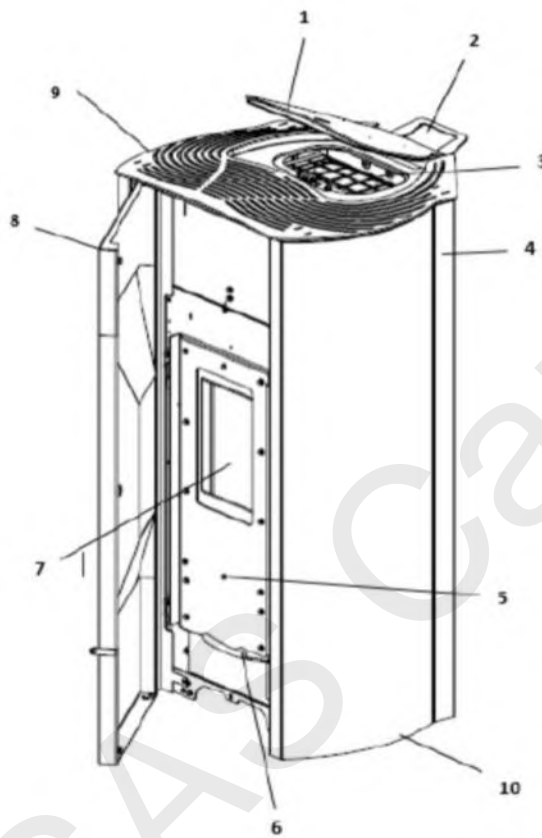

OPTION:
PORTE ESTHÉTIQUE VITRÉE

Nom appareil	n° art Godin	n° art Fournisseur	Libelle article	Position	Commentaire
MAURIAC (RC)	00001309269	895717970	FERMETURE POELE 895717970	1	
MAURIAC	00001309026	895731390	SONDE T°FUMEEES 895731390	1	attention version que sur le MAURIAC
MAURIAC (RC)	CPS10875	S10875	COUVERCLE	1	
MAURIAC (RC)					
MAURIAC	00001309029	895726550	SONDE AVEC TROU 895726550	2	attention version que sur le MAURIAC
MAURIAC (RC)	00001309294	895702570	PIEDS APPUI 4 PIECES 895702570	3	
MAURIAC	00001309030	895727180	SONDE T° AMBIANT 895727180	3	attention version que sur le MAURIAC
MAURIAC (RC)	00001309315	895733770	GUIDE 895733770	4	
MAURIAC (RC)	CPS10872	S10872	HABILLAGE DROIT	4	
MAURIAC (RC)	CPS10873	S10873	HABILLAGE GAUCHE	4	
MAURIAC (RC)	00001309329	895735820	GRILLE PROTECTION 895735820	5	
	00001309319	895734110	TIROIR CEND. COMPLET 895734110	6	
MAURIAC (RC)					
MAURIAC (RC)	CPA10293	A10293	PORTE ESTHETIQUE	8	
MAURIAC (RC)	00001309321	895734130	DEFLECTEUR VERRE 895734130	9	
MAURIAC (RC)	CPS10874	S10874	DESSUS	9	
MAURIAC (RC)	00001309343	895742220	PTE FOYER (COMPLET) 895742220	10	
MAURIAC (RC)	CPS10870192	S10870	COTE DROIT BLANC	10	attention couleur
MAURIAC (RC)	CPS10870132	S10870	COTE DROIT BEIGE	10	attention couleur
MAURIAC (RC)	CPS10870191	S10870	COTE DROIT BRONZE	10	attention couleur
MAURIAC (RC)	CPS10870141	S10870	COTE DROIT ROUGE	10	attention couleur
MAURIAC (RC)	CPS10870142	S10870	COTE DROIT MARRON	10	attention couleur
MAURIAC (RC)	CPS10870143	S10870	COTE DROIT NOIR MAT	10	attention couleur
	CPS10870152	S10870	COTE DROIT NOIR METAL	10	
MAURIAC (RC)					
MAURIAC (RC)	CPS10870133	S10870	COTE DROIT GRIS ALU	10	attention couleur
MAURIAC (RC)	CPS10871192	S10871	COTE GAUCHE BLANC	10	attention couleur
MAURIAC (RC)	CPS10871132	S10871	COTE GAUCHE BEIGE	10	attention couleur
MAURIAC (RC)	CPS10871191	S10871	COTE GAUCHE BRONZE	10	attention couleur
MAURIAC (RC)	CPS10871141	S10871	COTE GAUCHE ROUGE	10	attention couleur
MAURIAC (RC)	CPS10871142	S10871	COTE GAUCHE MARRON	10	attention couleur
MAURIAC (RC)	CPS10871143	S10871	COTE GAUCHE NOIR MAT	10	attention couleur
MAURIAC (RC)	CPS10871152	S10871	COTE GAUCHE NOIR METAL	10	attention couleur
MAURIAC (RC)	CPS10871188	S10871	COTE GAUCHE GRIS PLATINE	10	attention couleur
	CPS10871133	S10871	COTE GAUCHE GRIS ALU	10	attention couleur
MAURIAC (RC)	00001309322	895734160	JOINT EN VERRE 5 MT 895734160	12	
MAURIAC (RC)	00001309323	895734170	JOINT EN VERRE 5MT 895734170	13	
MAURIAC (RC)	00001309324	895734180	FERMETURE PORTE 895734180	14	
MAURIAC (RC)	00001309317	895733890	BOND (2 pieces) 895733890	15	
MAURIAC (RC)	00001309345	895742540	POIGNEE 895742540	16	
MAURIAC (RC)	CPA10295	A10295	PORTE ESTHETIQUE VITREE	16	
MAURIAC (RC)	00001309326	895734200	CHASSIS INTERNE 895734200	17	
MAURIAC (RC)	00001309327	895734210	PORTE FOYER (chassis) 895734210	18	
MAURIAC (RC)	00001309346	895742550	PROFIL 895742550	19	
MAURIAC (RC)	00001309271	895734250	CHARNIERE SUP ET INF 895734250	20	
	00001309347	895742560	GRILLE 895742560	21	
MAURIAC (RC)					
MAURIAC (RC)	00001309348	895742570	MONTANT 895742570	23	
MAURIAC (RC)	00001309265	892006330	KIT VERMICULITE 892006330	100	
MAURIAC (RC)	00001309314	895733580	PAROI FOND 895733580	101	
MAURIAC (RC)	00001309313	895733570	PAROI FOYER 895733570	102	
MAURIAC (RC)	00001309003	892607330	BRASIER 892607330	103	
MAURIAC (RC)	00001309293	895701100	JOINT FIBRE VERRE 6mm 895701100	104	
MAURIAC (RC)	00001309040	895737140	TABLEAU 895737140	200	attention version
MAURIAC	00001309009	895732560	TABLEAU COMMANDE 895732560	200	attention version
MAURIAC (RC)	00001309367	895752752	FICHE ALPHA 6kW 895752752	201	remplacé par 00001309014 attention version 6 Kw